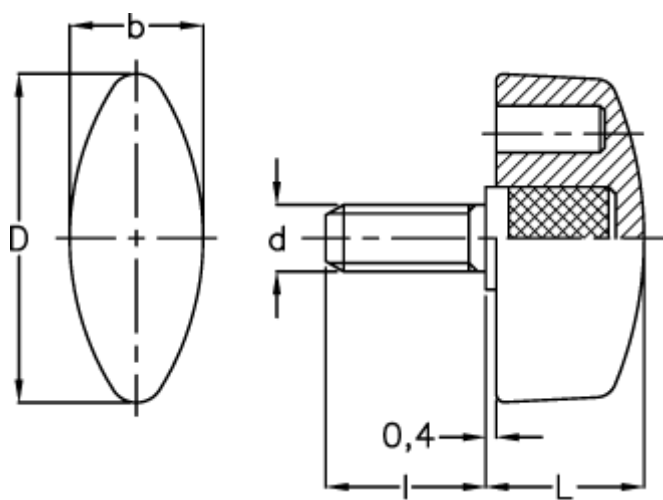

Varenummer: 2302008464
Beskrivelse: E+G Vingskrue
CT.476/40 p-M8x25

Mål

b = 15.5
d = 40
d 6g = M8
l = 25
L = 17